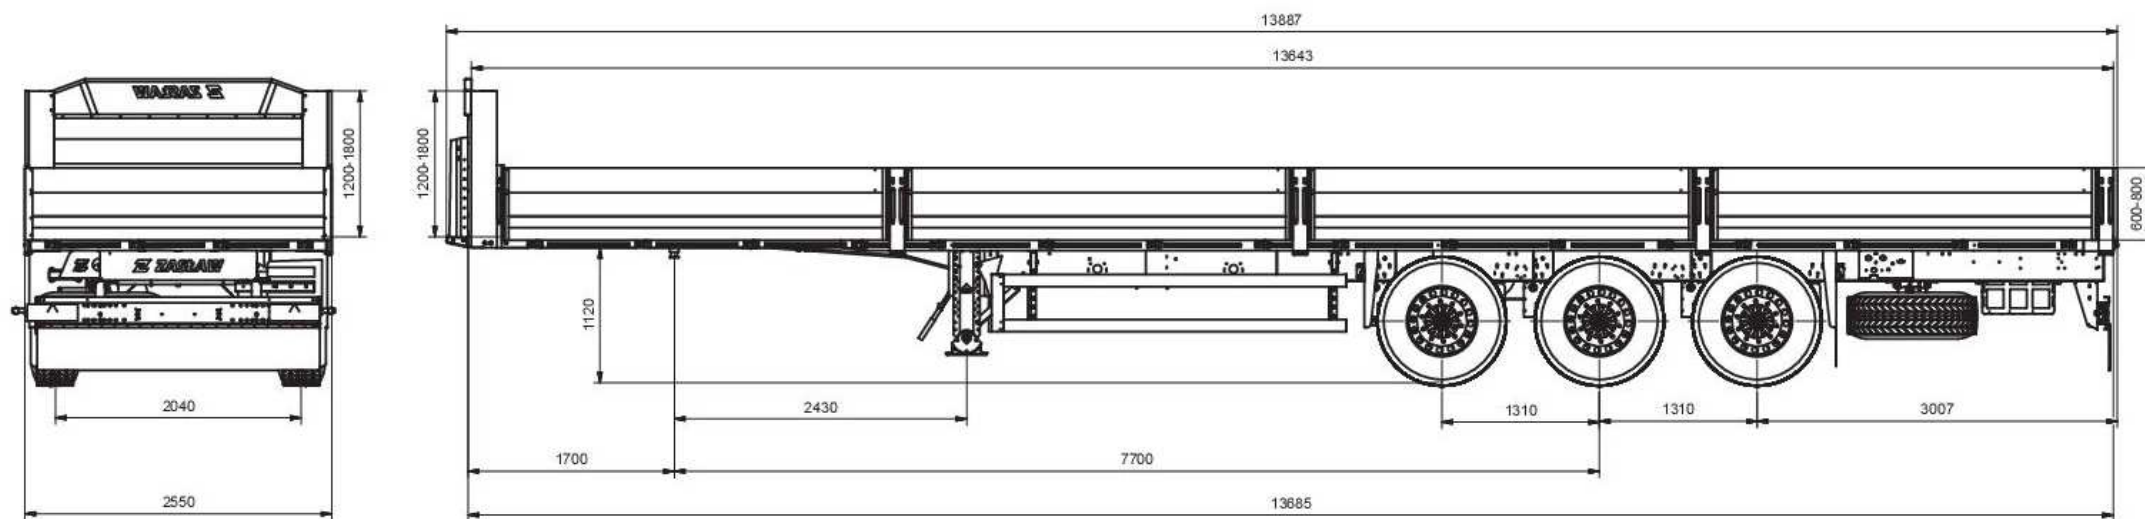

Platforma L: 13.880 mm / 13.643 mm, H=1.250 mm,  
Alu bord 600/800 mm,

[www.zaslaw-trails.pl](http://www.zaslaw-trails.pl) / mail: [info@zaslaw-trails.pl](mailto:info@zaslaw-trails.pl)